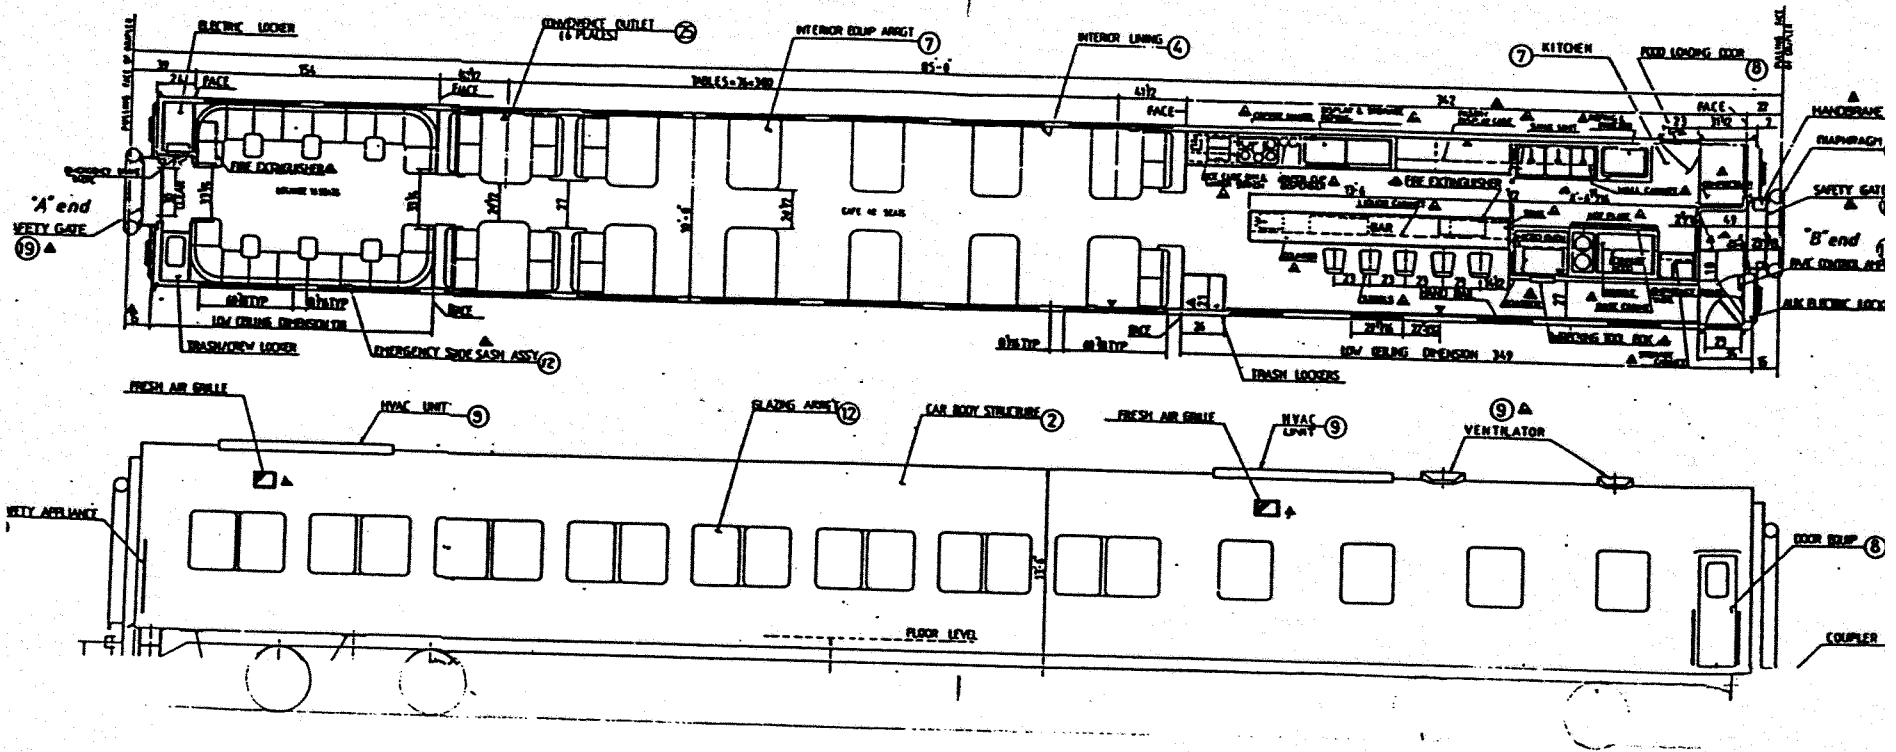

CAFE APR 301

Lt wt 132,700